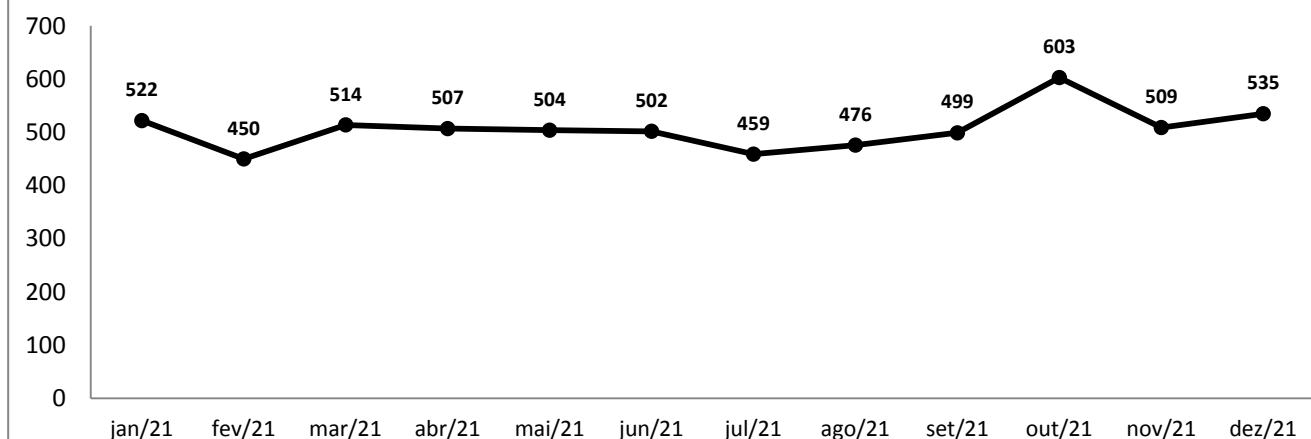

4. APRESENTAÇÃO DAS ESTATÍSTICAS

Tabela: Apreensão de armas de fogo no Ceará em 2021.

Mês	Quantidade
Janeiro	522
Fevereiro	450
Março	514
Abril	507
Mai	504
Junho	502
Julho	459
Agosto	476
Setembro	499
Outubro	603
Novembro	509
Dezembro	535
Total	6.080

Fonte: SIP/GEESP/SUPESP/SSPDS

Gráfico 01: Série mensal de armas apreendidas no Ceará

Gráfico 02: Percentual de armas apreendidas por dia da semana - Dezembro/2021

Gráfico 03: Percentual de armas apreendidas por turno - Dezembro/2021