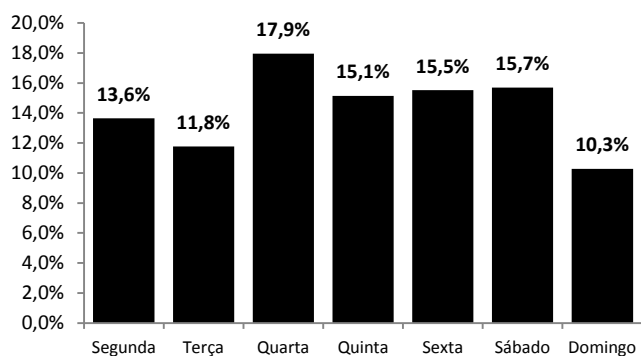

4. APRESENTAÇÃO DAS ESTATÍSTICAS

Tabela: Apreensão de armas de fogo no Ceará em 2021.

Mês	Quantidade
Janeiro	522
Fevereiro	450
Março	514
Abril	507
Mai	504
Junho	502
Julho	459
Agosto	476
Setembro	499
Outubro	603
Novembro	509
Dezembro	535
Total	6.080

Fonte: SIP/GEESP/SUPESP/SSPDS

Gráfico 01: Série mensal de armas apreendidas no Ceará

Gráfico 02: Percentual de armas apreendidas por dia da semana - Dezembro/2021

Gráfico 03: Percentual de armas apreendidas por turno - Dezembro/2021