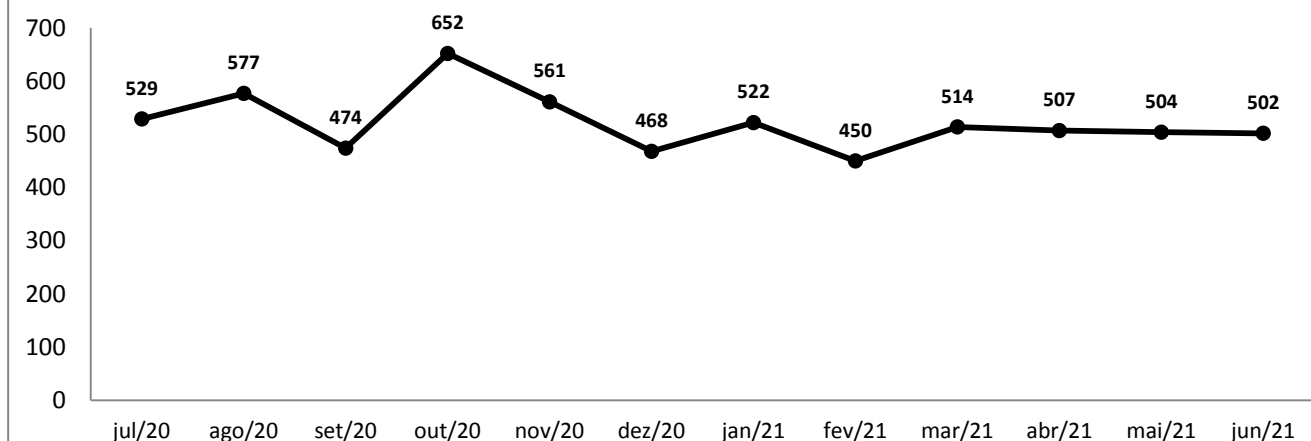

4. APRESENTAÇÃO DAS ESTATÍSTICAS

Tabela: Apreensão de armas de fogo no Ceará em 2021.

Mês	Quantidade
Janeiro	522
Fevereiro	450
Março	514
Abril	507
Mai	504
Junho	502
Julho	-
Agosto	-
Setembro	-
Outubro	-
Novembro	-
Dezembro	-
Total	2.999

Fonte: SIP/GEESP/SUPESP/SSPDS

Gráfico 01: Série mensal de armas apreendidas no Ceará

Gráfico 02: Percentual de armas apreendidas por dia da semana - Junho/2021

Gráfico 03: Percentual de armas apreendidas por turno - Junho/2021