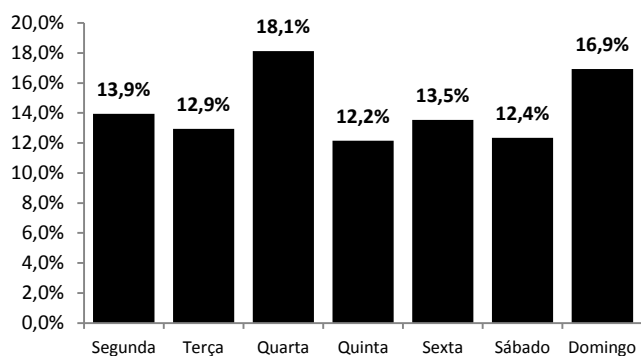

4. APRESENTAÇÃO DAS ESTATÍSTICAS

Tabela: Apreensão de armas de fogo no Ceará em 2021.

Mês	Quantidade
Janeiro	522
Fevereiro	450
Março	514
Abril	507
Mai	504
Junho	502
Julho	-
Agosto	-
Setembro	-
Outubro	-
Novembro	-
Dezembro	-
Total	2.999

Fonte: SIP/GEESP/SUPESP/SSPDS

Gráfico 01: Série mensal de armas apreendidas no Ceará

Gráfico 02: Percentual de armas apreendidas por dia da semana - Junho/2021

Gráfico 03: Percentual de armas apreendidas por turno - Junho/2021