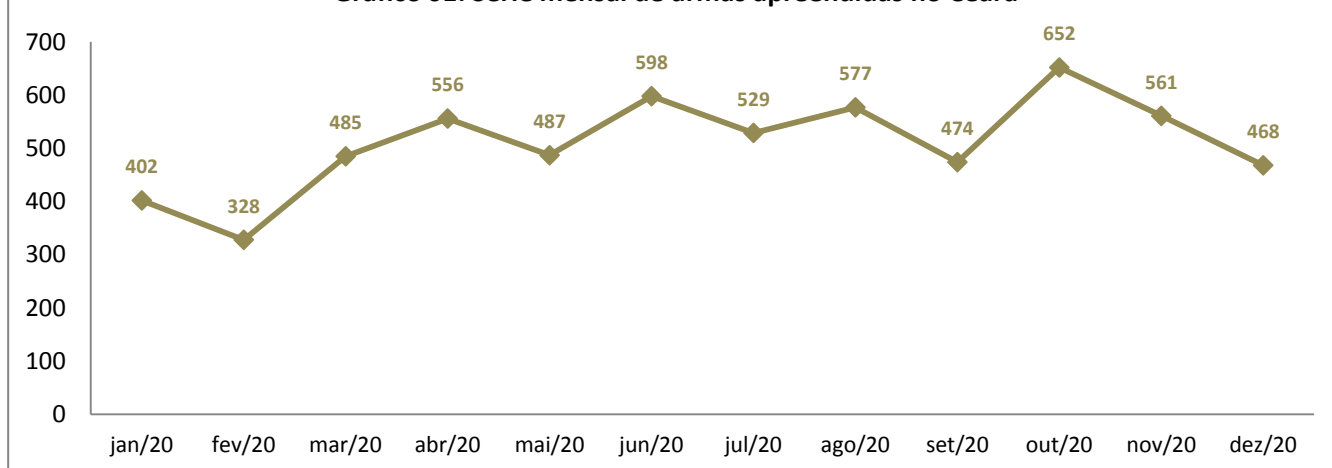

4. APRESENTAÇÃO DAS ESTATÍSTICAS

Tabela: Apreensão de armas de fogo no Ceará em 2020.

Mês	Quantidade
Janeiro	402
Fevereiro	328
Março	485
Abril	556
Mai	487
Junho	598
Julho	529
Agosto	577
Setembro	474
Outubro	652
Novembro	561
Dezembro	468
Total	6.117

Fonte: SIP/GEESP/SUPESP/SSPDS

Gráfico 01: Série mensal de armas apreendidas no Ceará

Gráfico 02: Percentual de armas apreendidas por dia da semana - Dezembro/2020

Gráfico 03: Percentual de armas apreendidas por turno - Dezembro/2020