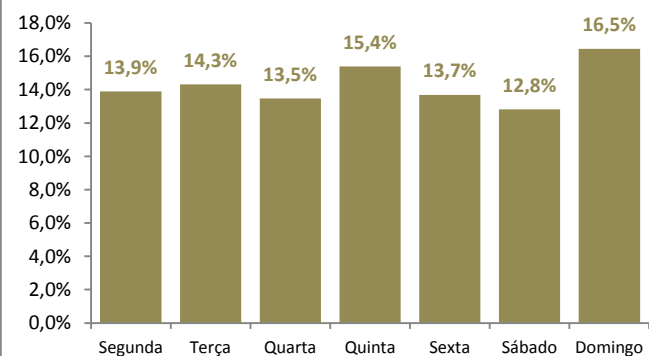

4. APRESENTAÇÃO DAS ESTATÍSTICAS

Tabela: Apreensão de armas de fogo no Ceará em 2020.

Mês	Quantidade
Janeiro	402
Fevereiro	328
Março	485
Abril	556
Mai	487
Junho	598
Julho	529
Agosto	577
Setembro	474
Outubro	652
Novembro	561
Dezembro	468
Total	6.117

Fonte: SIP/GEESP/SUPESP/SSPDS

Gráfico 01: Série mensal de armas apreendidas no Ceará

Gráfico 02: Percentual de armas apreendidas por dia da semana - Dezembro/2020

Gráfico 03: Percentual de armas apreendidas por turno - Dezembro/2020